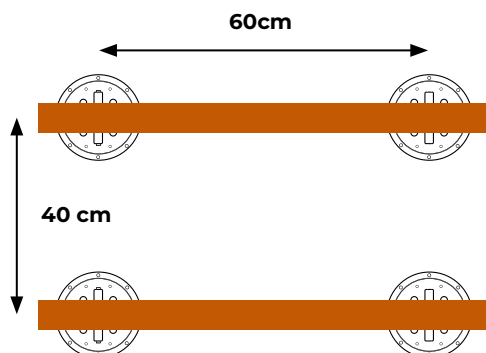

### CONSOMMATION MOYENNE DE PLOTS PAR m<sup>2</sup>

Dimensions et superficie de la terrasse	20 m <sup>2</sup>	50 m <sup>2</sup>	100 m <sup>2</sup>	1 000 m <sup>2</sup>
Longueur	5	10	10	50
Largeur	4	5	10	20
Format des dalles	Plots/m <sup>2</sup>	Plots/m <sup>2</sup>	Plots/m <sup>2</sup>	Plots/m <sup>2</sup>
40 x 40 cm	7,70	7,28	6,76	6,43
50 x 50 cm	4,95	4,62	4,41	4,14
60 x 60 cm	4,00	3,60	3,24	2,94
75 x 75 cm	4,90	4,36	4,21	3,71
80 x 80 cm	4,15	4,06	3,65	3,24
90 x 90 cm	6,00	5,76	5,76	5,15
100 x 100 cm	4,95	4,62	4,41	4,14
120 x 30 cm	7,50	6,48	6,30	5,78
120 x 40 cm	5,50	5,04	4,68	4,34
120 x 60 cm	4,00	3,60	3,24	2,98
90 x 45 cm	6,00	5,76	5,76	5,15
120 x 120 cm	4,00	3,60	3,24	2,94
45 x 45 cm	6,00	5,76	5,76	5,15
60 x 30 cm	7,50	6,48	6,30	5,78
60 x 40 cm	5,50	5,04	4,68	4,34
40 x 80 cm	7,70	7,28	6,76	6,43
50 x 100 cm	4,95	4,62	4,41	4,14
180 x 30 cm	7,50	6,48	6,30	5,78
160 x 30 cm	7,7	7,18	6,8	6,47

L'utilisation de plots est recommandée pour des dalles de minimum 30 x 30 cm, en accord avec le poseur de carrelage. Pour la pose de dalles non-carrées, la quantité de plots utilisés varie suivant leur place sous les dalles. Ces informations sont données à titre indicatif, les consommations variant en fonction des spécificités de chaque projet.

Consommation moyenne pour une terrasse bois : un plot tous les 60 cm et une lambourde tous les 40 cm

## POSTIONS RECOMMANDÉES DES PLOTS SOUS DALLE

40 x 40 cm

50 x 50 cm

60 x 60 cm

75 x 75 cm

80 x 80 cm

90 x 90 cm

100 x 100 cm